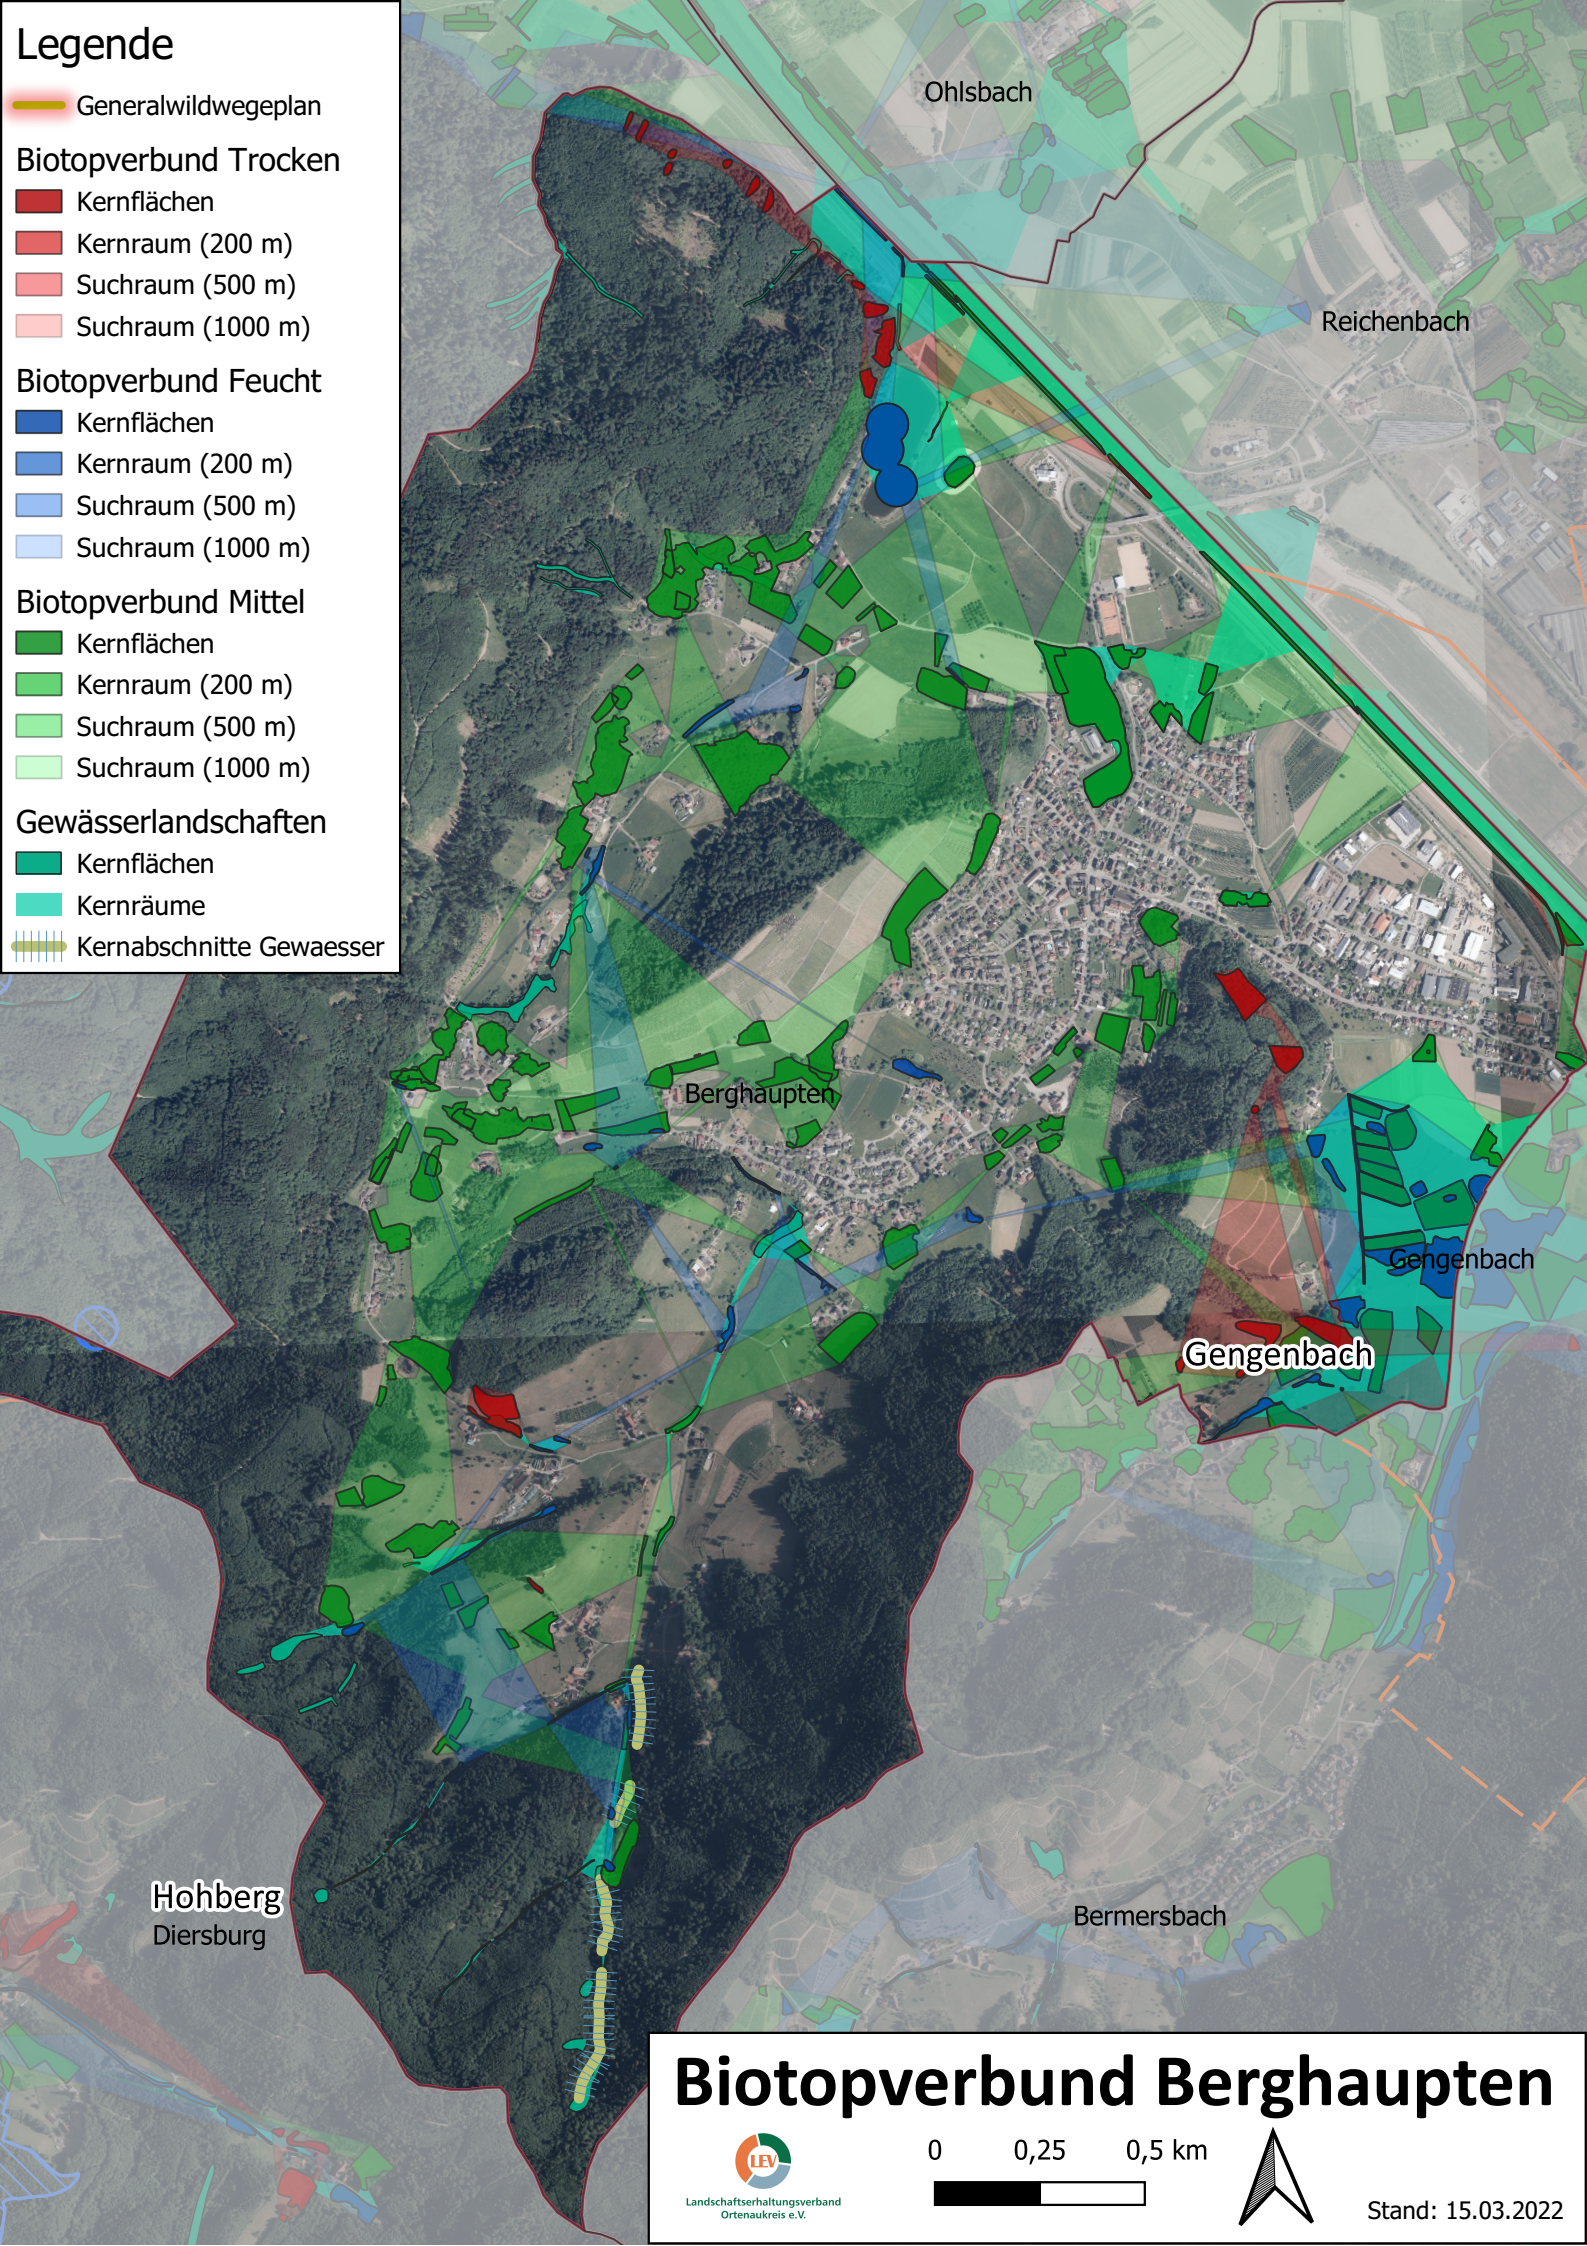

Legende

- Generalwildwegeplan
- Biotopverbund Trocken**
 - Kernflächen
 - Kernraum (200 m)
 - Suchraum (500 m)
 - Suchraum (1000 m)
- Biotopverbund Feucht**
 - Kernflächen
 - Kernraum (200 m)
 - Suchraum (500 m)
 - Suchraum (1000 m)
- Biotopverbund Mittel**
 - Kernflächen
 - Kernraum (200 m)
 - Suchraum (500 m)
 - Suchraum (1000 m)
- Gewässerlandschaften**
 - Kernflächen
 - Kernräume
 - Kernabschnitte Gewaesser

Biotopverbund Berghaupten

Landschaftserhaltungsverband
Ortenaukreis e.V.

0 0,25 0,5 km

Stand: 15.03.2022