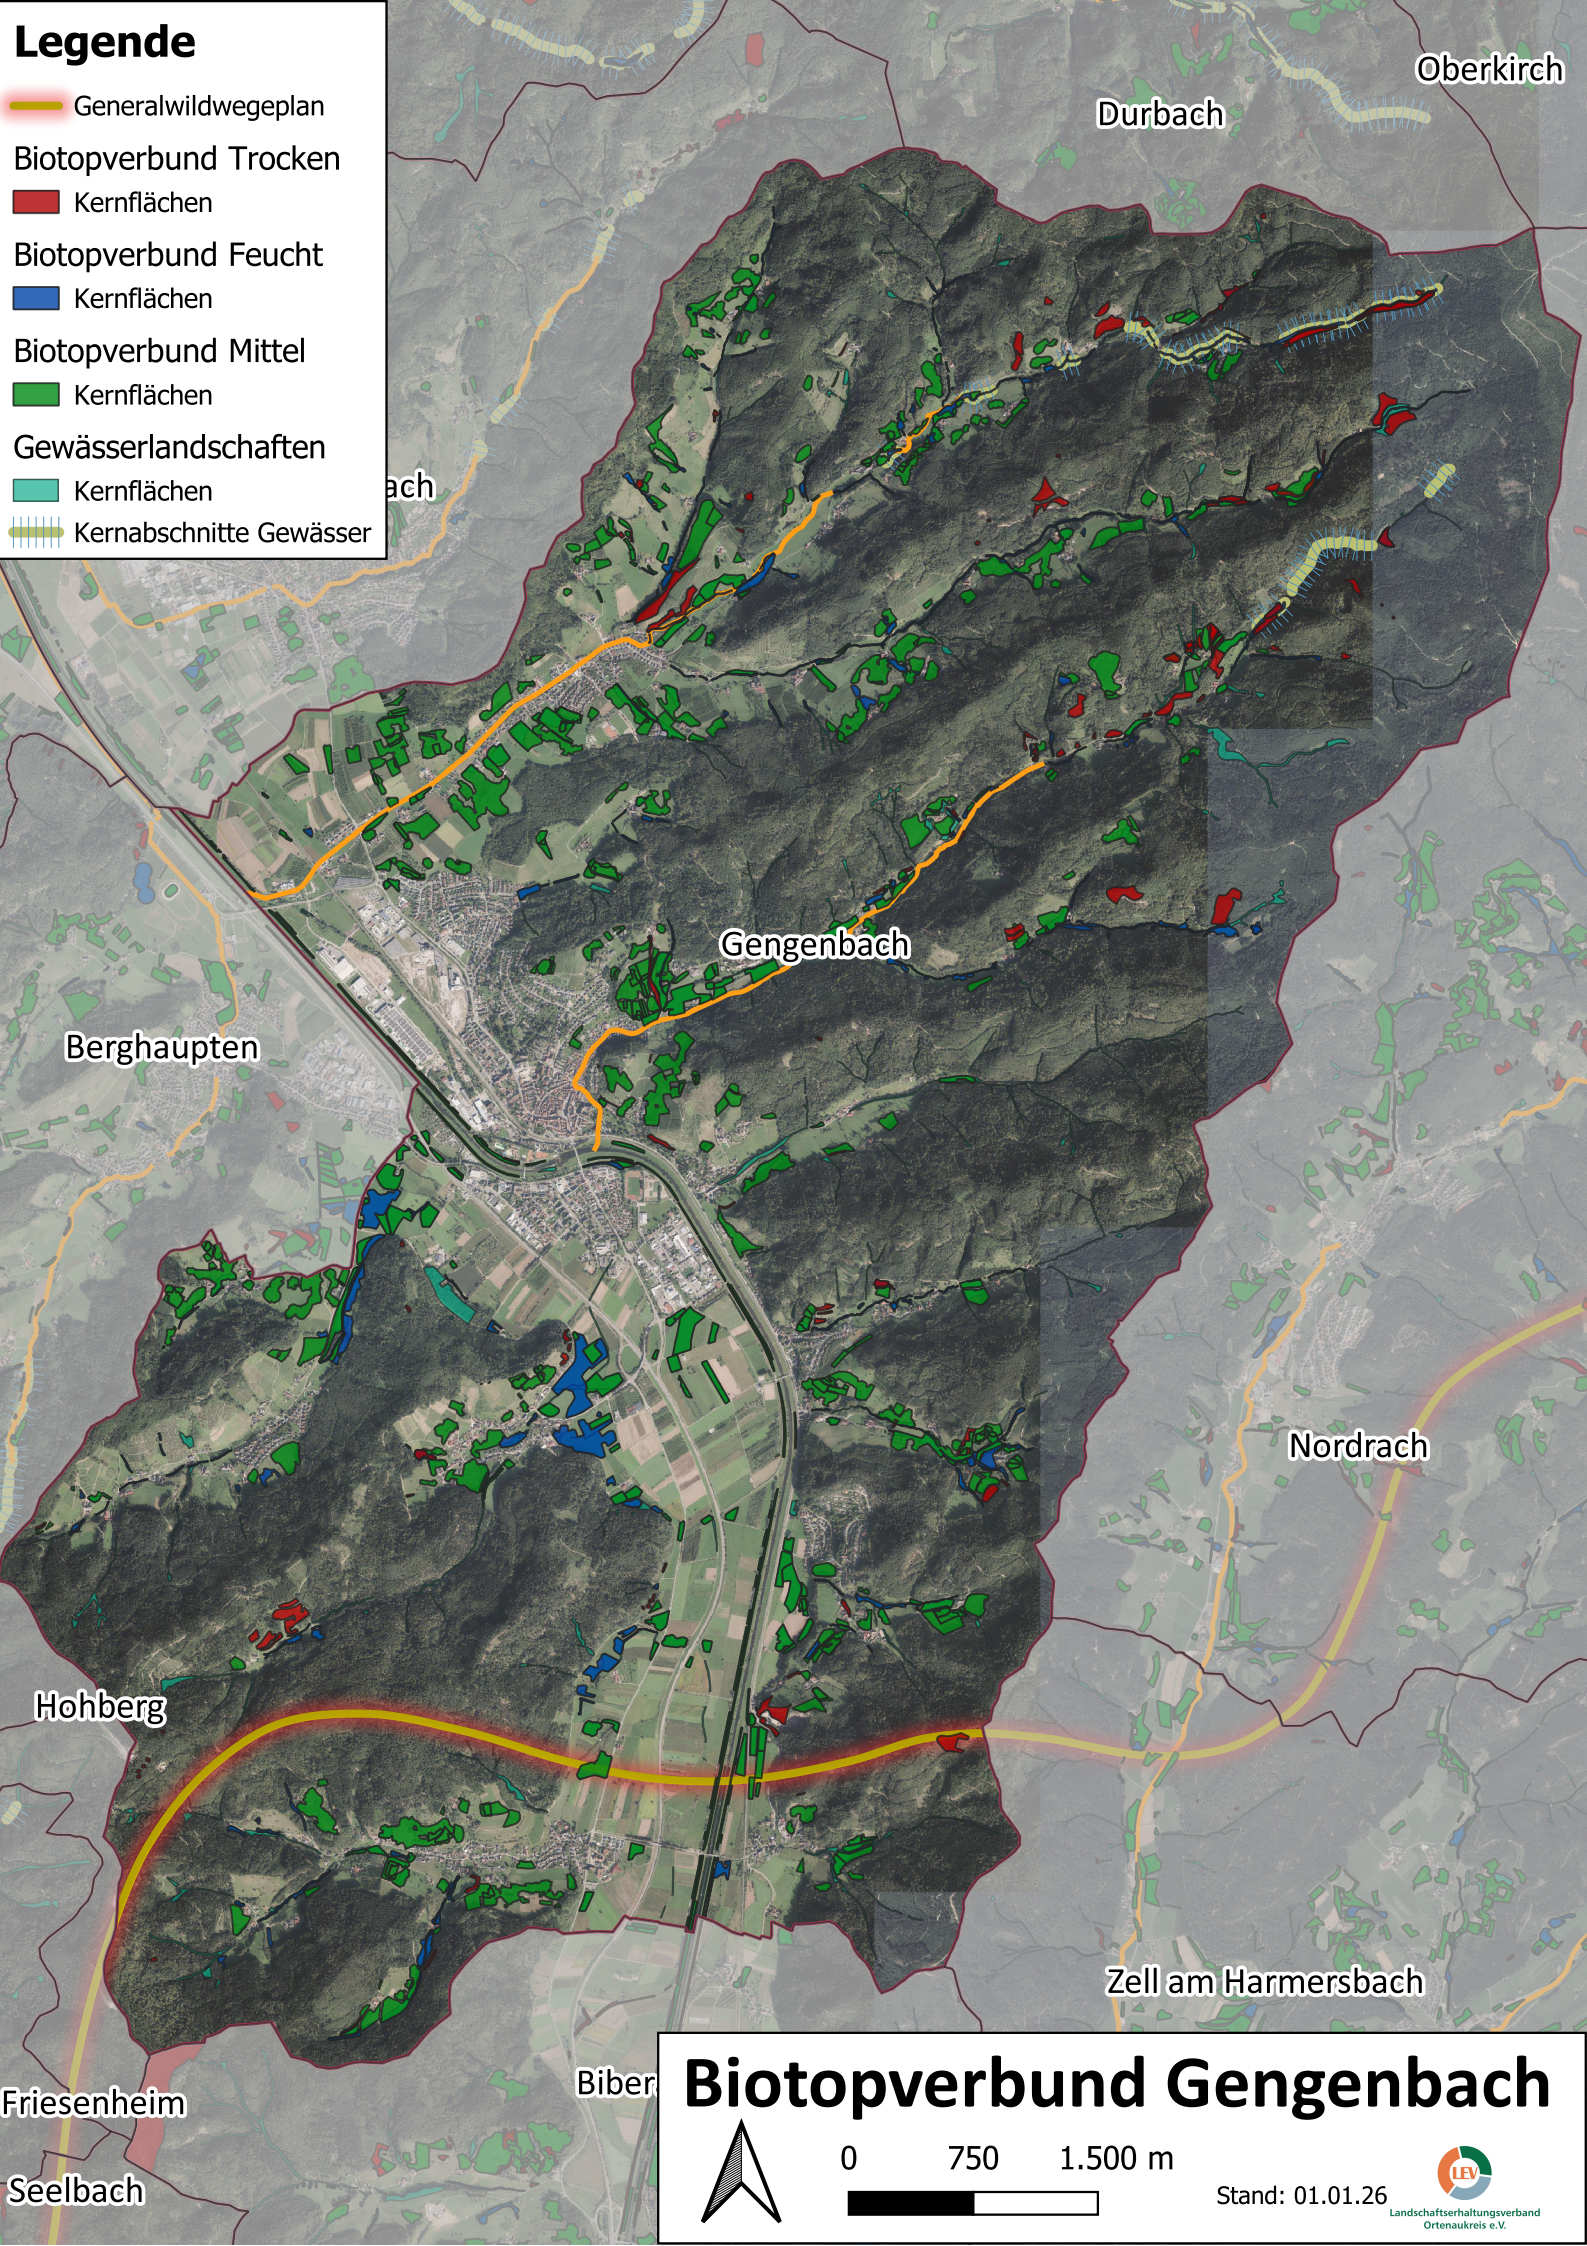

Legende

- Generalwildwegeplan
- Biotopverbund Trocken
 - Kernflächen
- Biotopverbund Feucht
 - Kernflächen
- Biotopverbund Mittel
 - Kernflächen
- Gewässerlandschaften
 - Kernflächen
 - Kernabschnitte Gewässer

Biotopverbund Gengenbach

0 750 1.500 m

Stand: 01.01.26