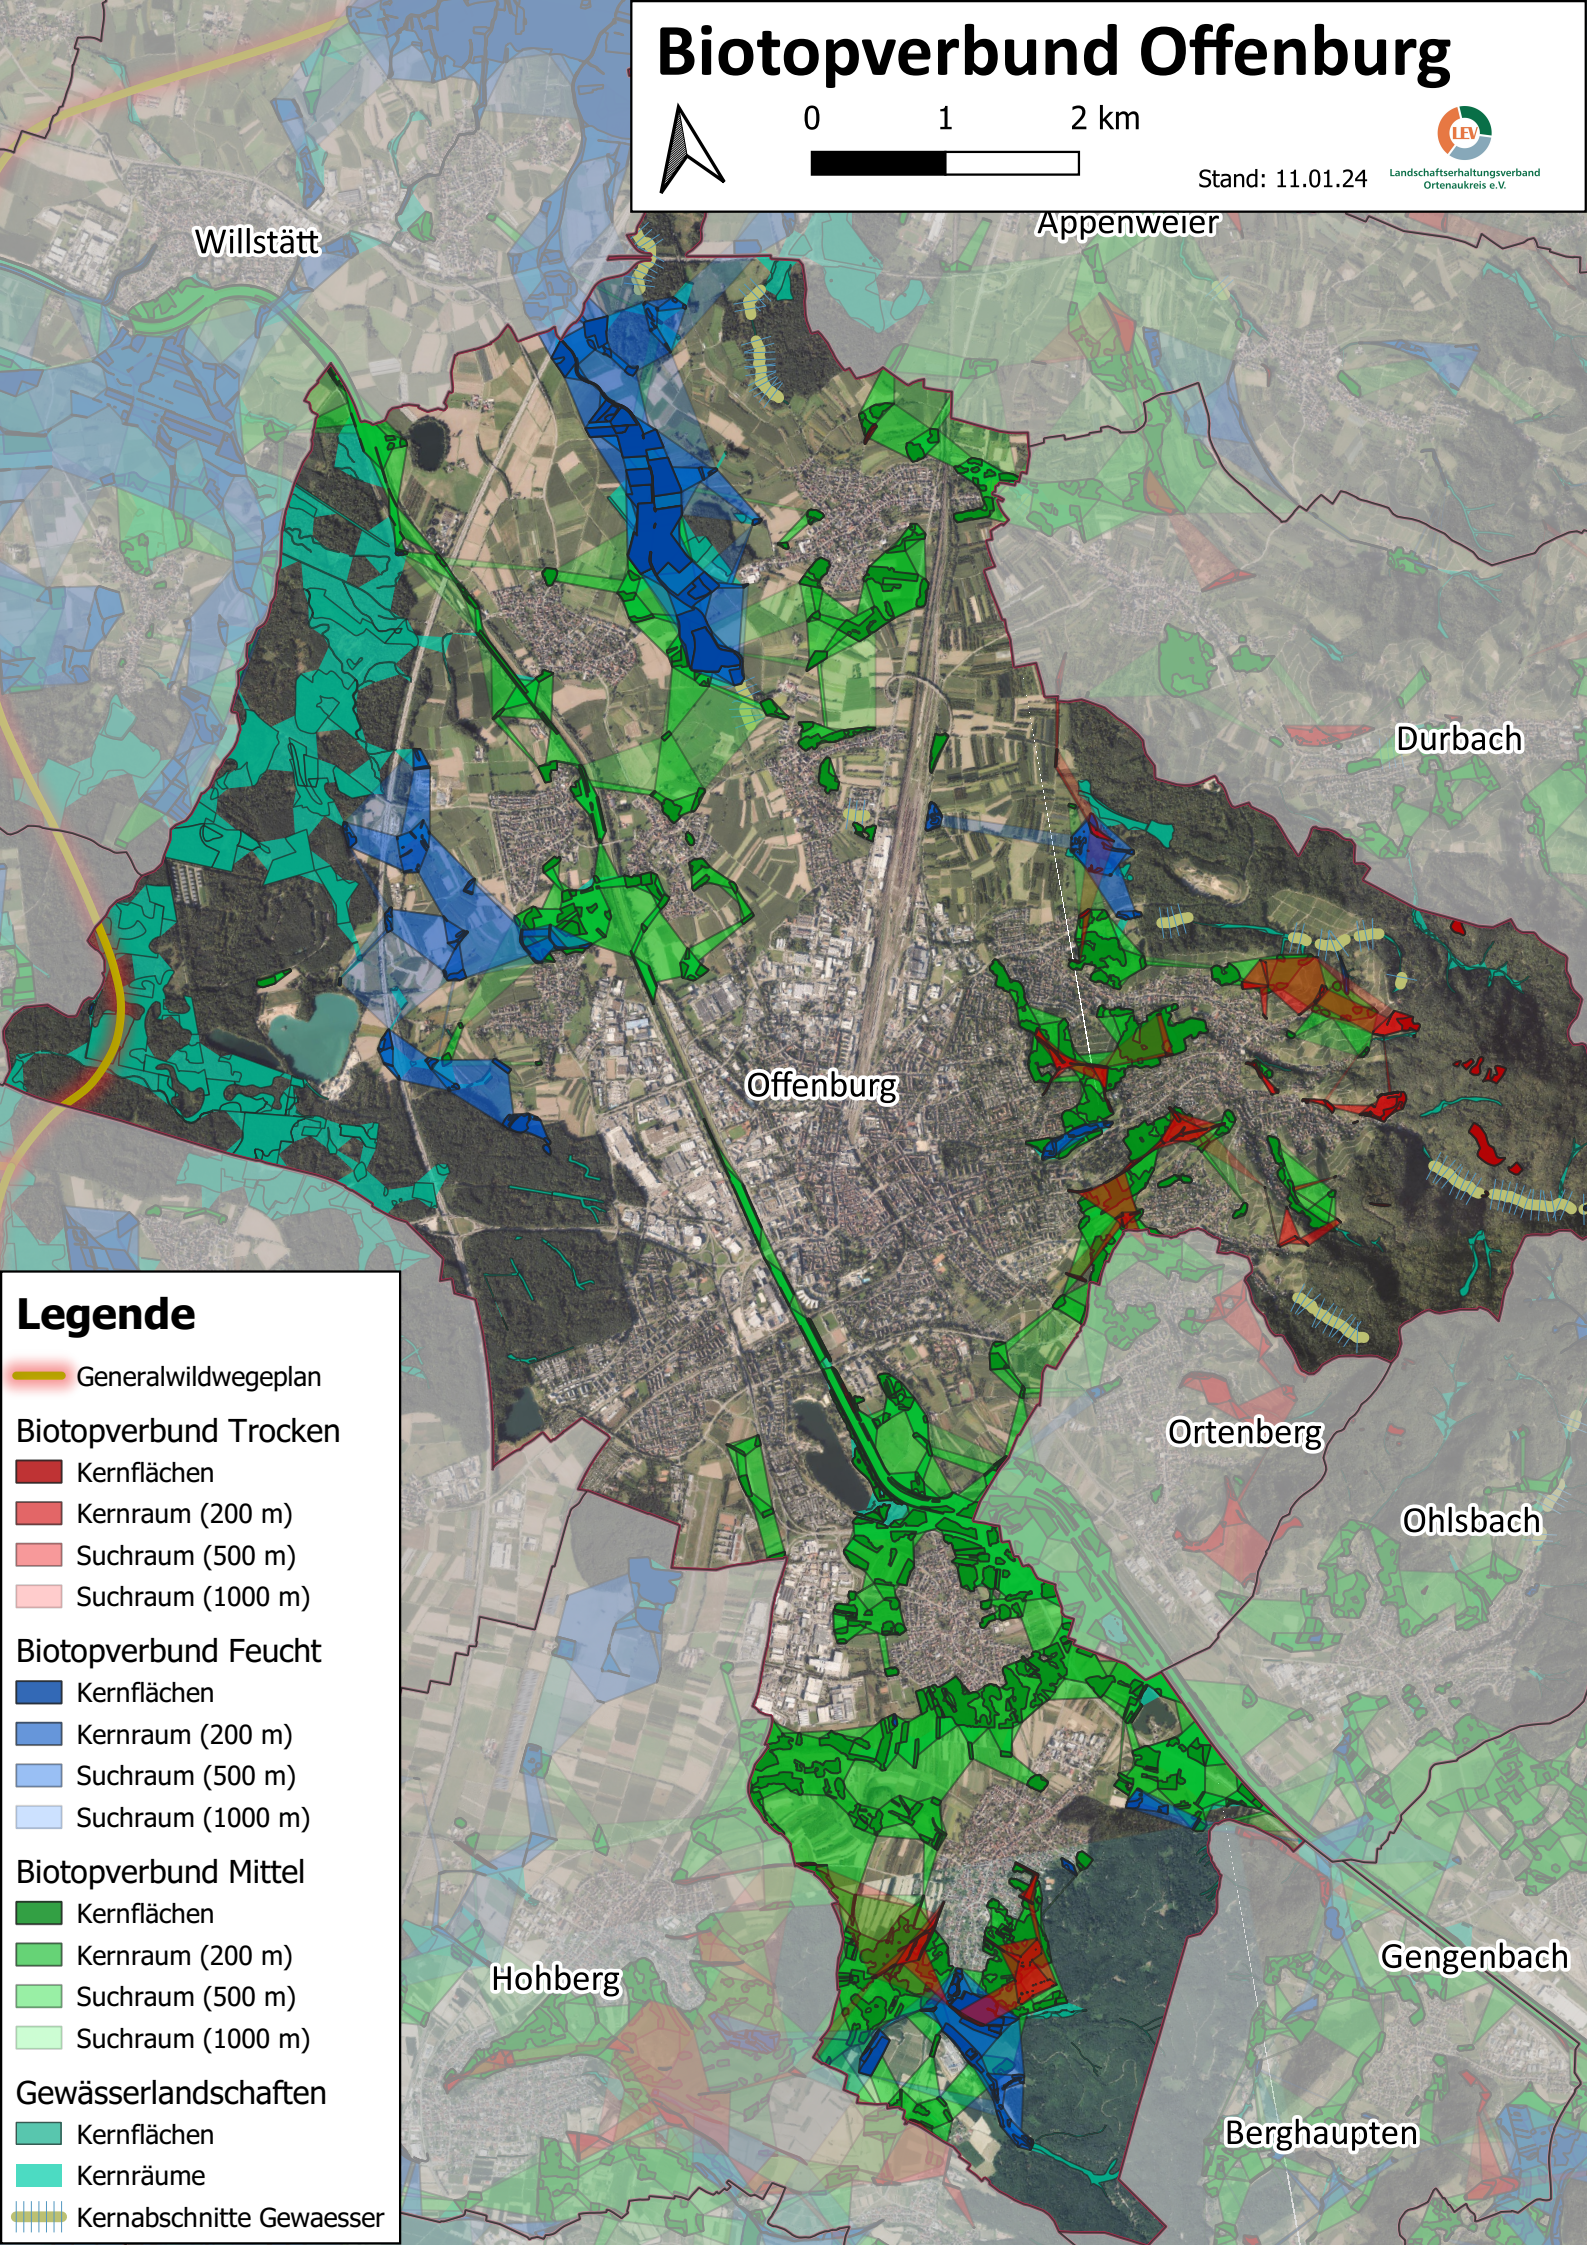

Biotopverbund Offenburg

0 1 2 km

Stand: 11.01.24

Willstätt

Appenweiler

Durbach

Offenburg

Ortenberg

Ohlsbach

Hohberg

Gengenbach

Berghaupten

Legende

- Generalwildwegeplan
- **Biotopverbund Trocken**
  - Kernflächen
  - Kernraum (200 m)
  - Suchraum (500 m)
  - Suchraum (1000 m)
- **Biotopverbund Feucht**
  - Kernflächen
  - Kernraum (200 m)
  - Suchraum (500 m)
  - Suchraum (1000 m)
- **Biotopverbund Mittel**
  - Kernflächen
  - Kernraum (200 m)
  - Suchraum (500 m)
  - Suchraum (1000 m)
- **Gewässerlandschaften**
  - Kernflächen
  - Kernräume
  - Kernabschnitte Gewaesser