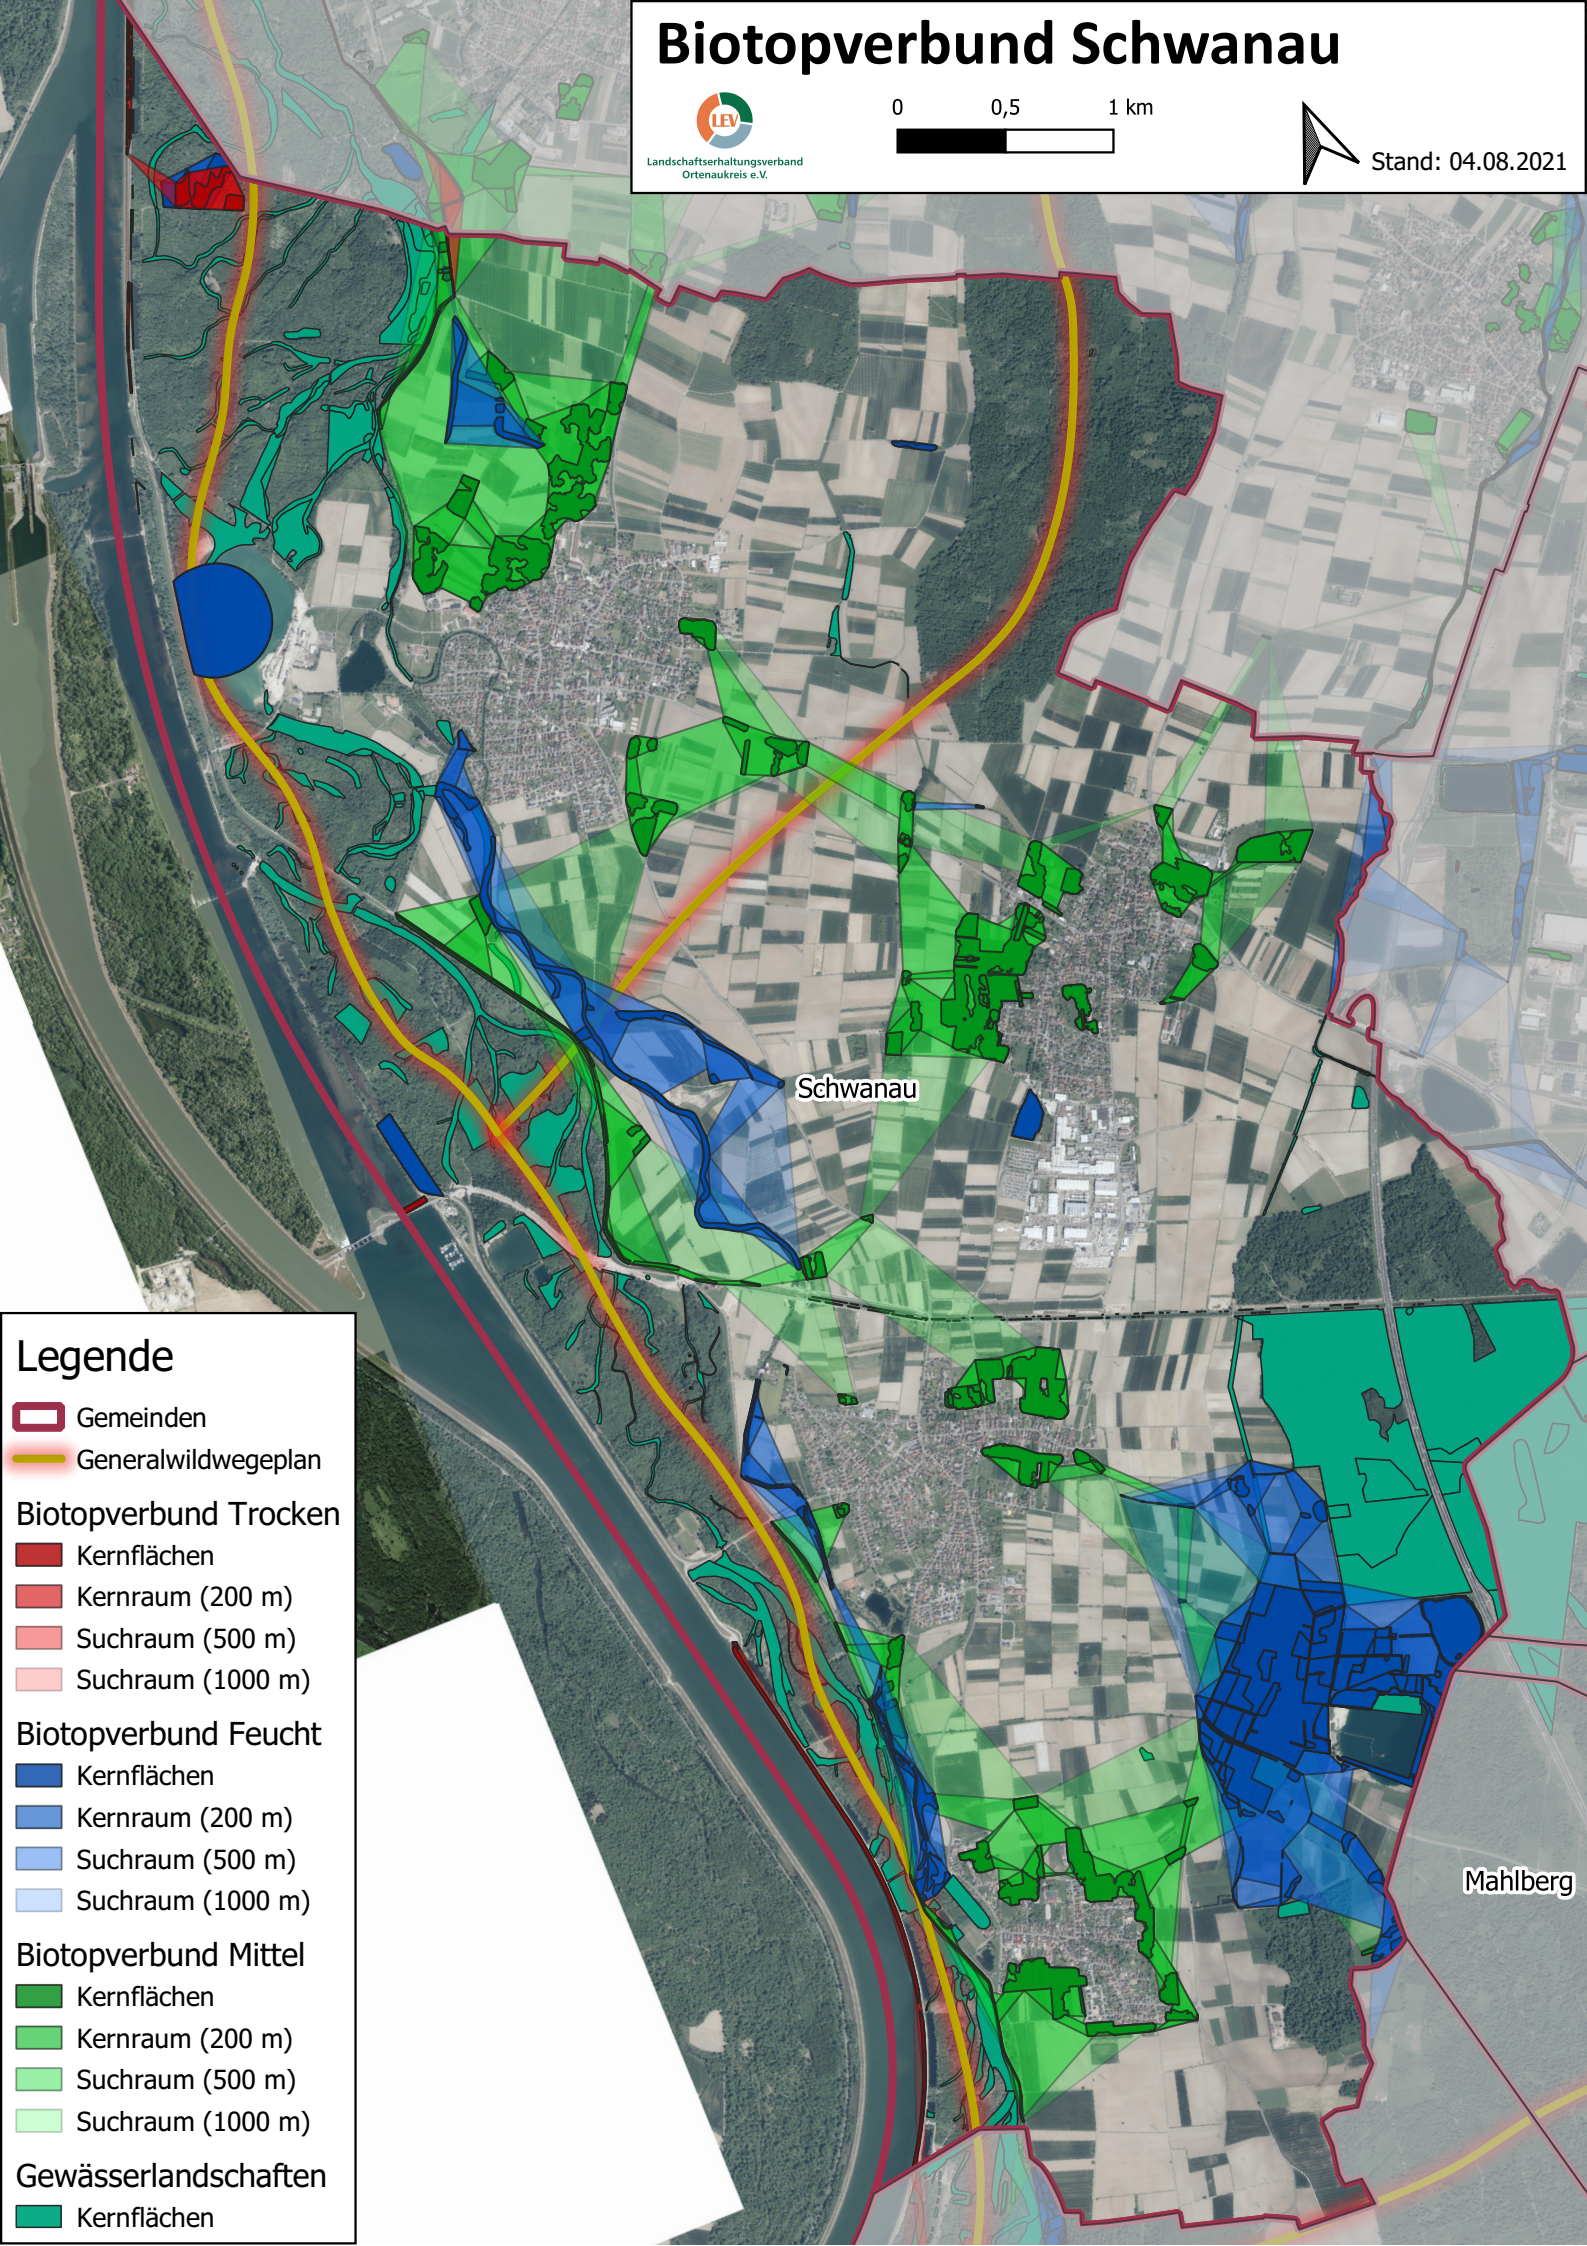

Biotopverbund Schwanau

0 0,5 1 km

Stand: 04.08.2021

Schwanau

Mahlberg

Legende

- Gemeinden
- Generalwildwegeplan
- **Biotopverbund Trocken**
  - Kernflächen
  - Kernraum (200 m)
  - Suchraum (500 m)
  - Suchraum (1000 m)
- **Biotopverbund Feucht**
  - Kernflächen
  - Kernraum (200 m)
  - Suchraum (500 m)
  - Suchraum (1000 m)
- **Biotopverbund Mittel**
  - Kernflächen
  - Kernraum (200 m)
  - Suchraum (500 m)
  - Suchraum (1000 m)
- **Gewässerlandschaften**
  - Kernflächen