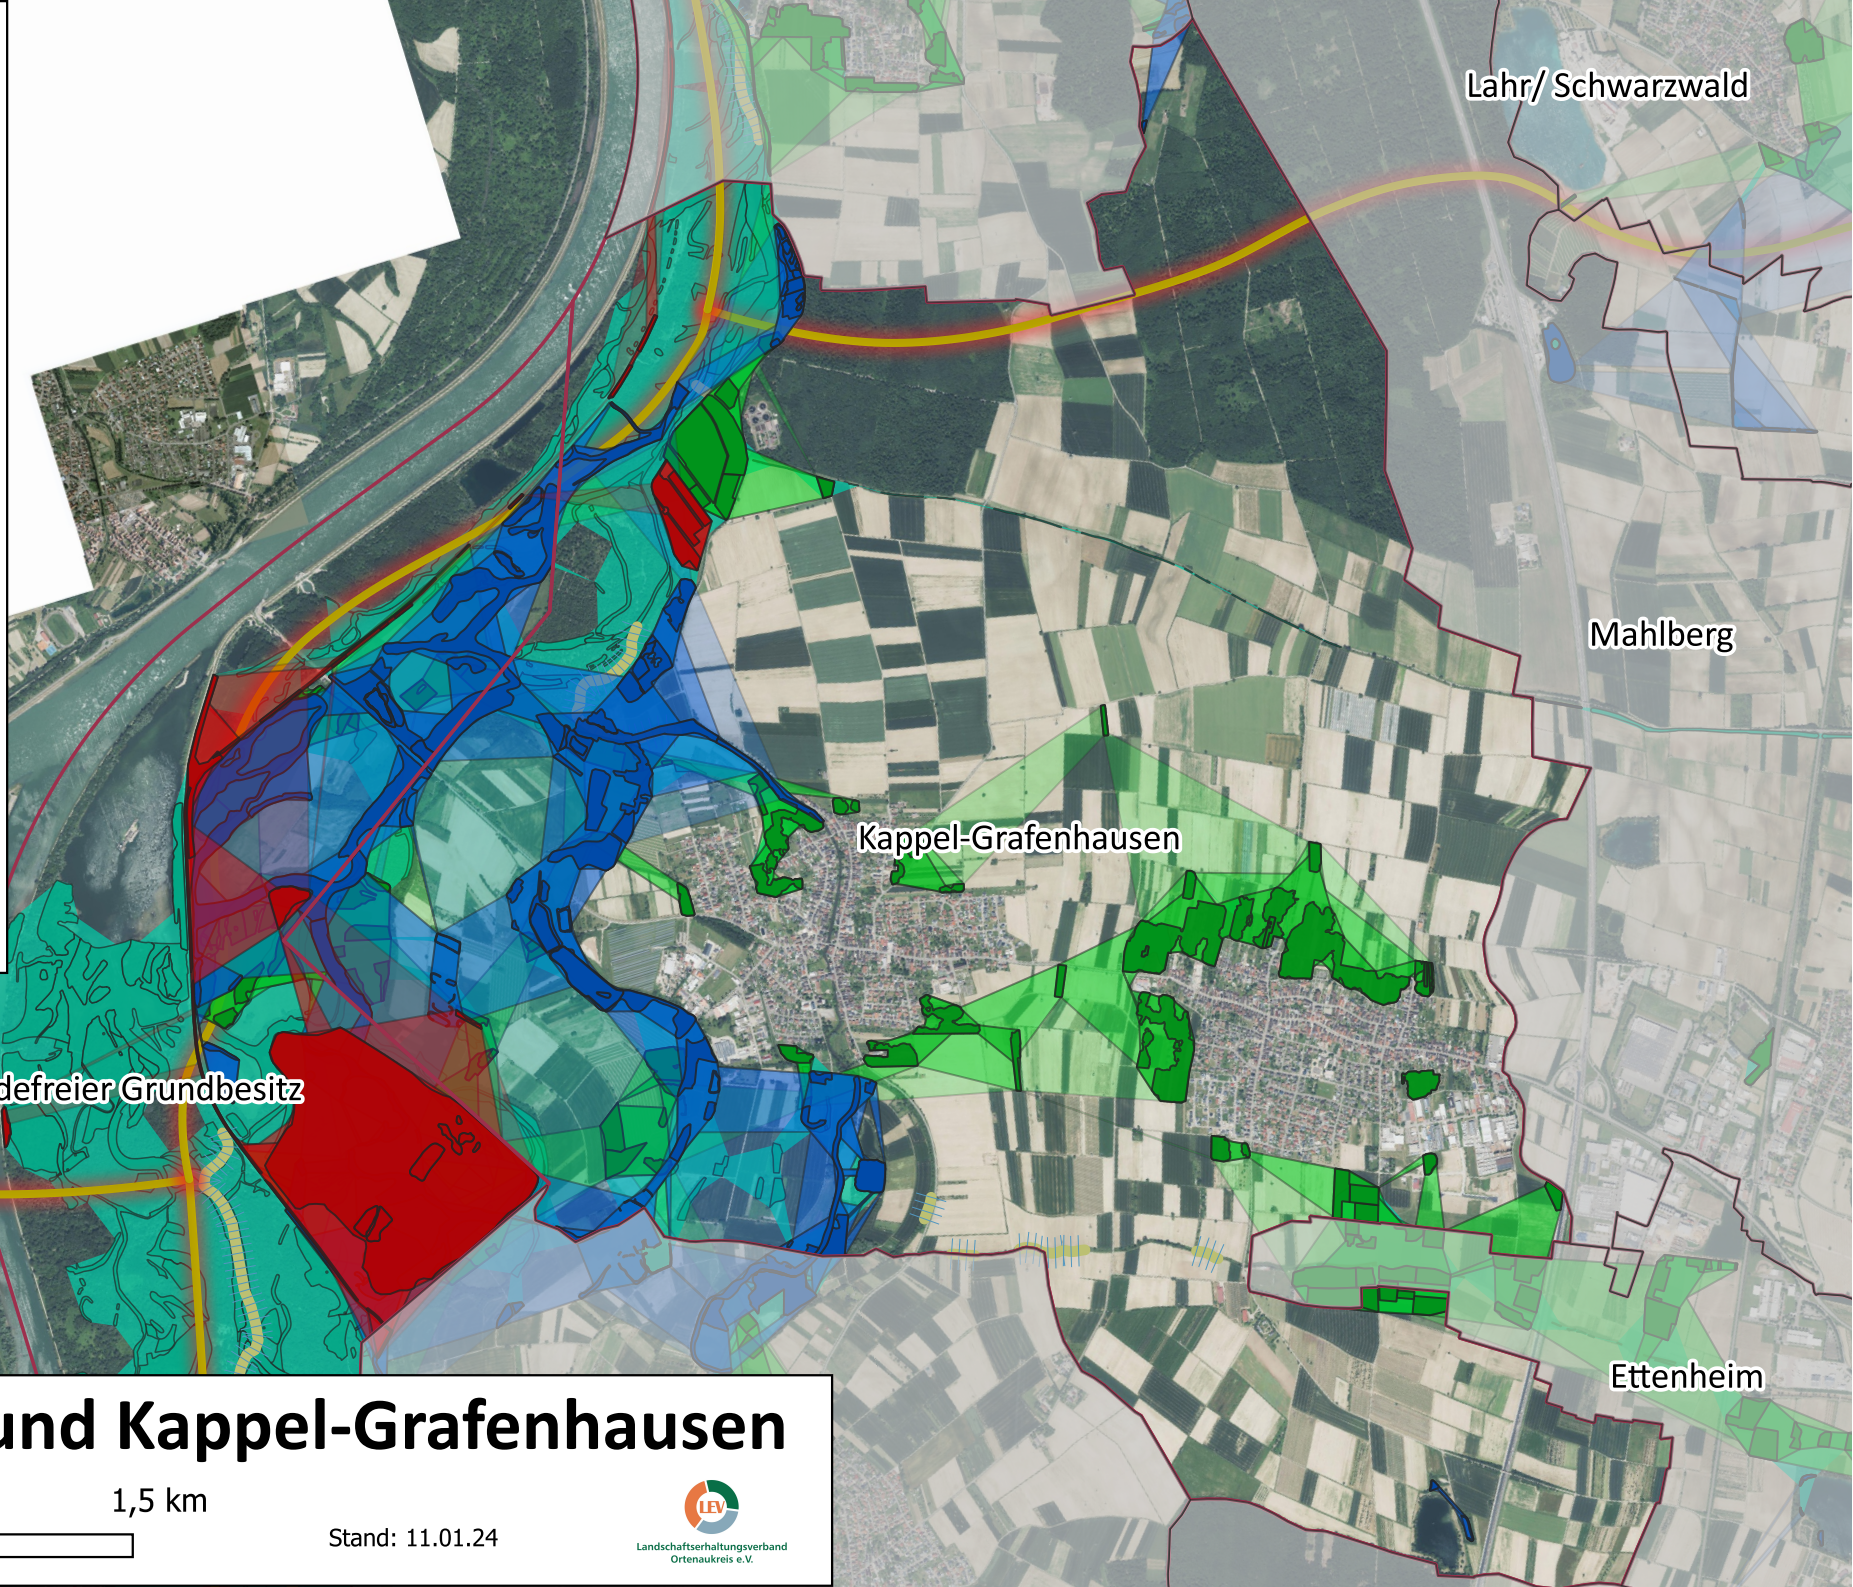

# Legende

- Generalwildwegeplan
- Biotopverbund Trocken**
  - Kernflächen
  - Kernraum (200 m)
  - Suchraum (500 m)
  - Suchraum (1000 m)
- Biotopverbund Feucht**
  - Kernflächen
  - Kernraum (200 m)
  - Suchraum (500 m)
  - Suchraum (1000 m)
- Biotopverbund Mittel**
  - Kernflächen
  - Kernraum (200 m)
  - Suchraum (500 m)
  - Suchraum (1000 m)
- Gewässerlandschaften**
  - Kernflächen
  - Kernräume
  - Kernabschnitte Gewaesser

Gemeindefreier Grundbesitz

Kappel-Grafenhausen

Lahr/ Schwarzwald

Mahlberg

Ettenheim

## Biotopverbund Kappel-Grafenhausen

0 0,75 1,5 km

Stand: 11.01.24